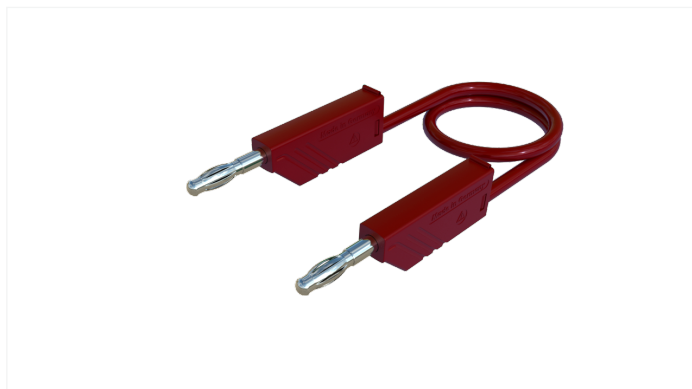

Toepassing

Meetsnoer, aan beide uiteinden 4 mm diameter plug met gekooide veer en 4 mm diameter bus voor torenconstructie. Vernikkeld koperen beryllium contactveer. Zeer flexibel, dubbel geïsoleerd geslagen meetsnoer, grip en kabel breukvast. Ingebouwde kleurindicator voor eenvoudige identificatie van isolatieschade.